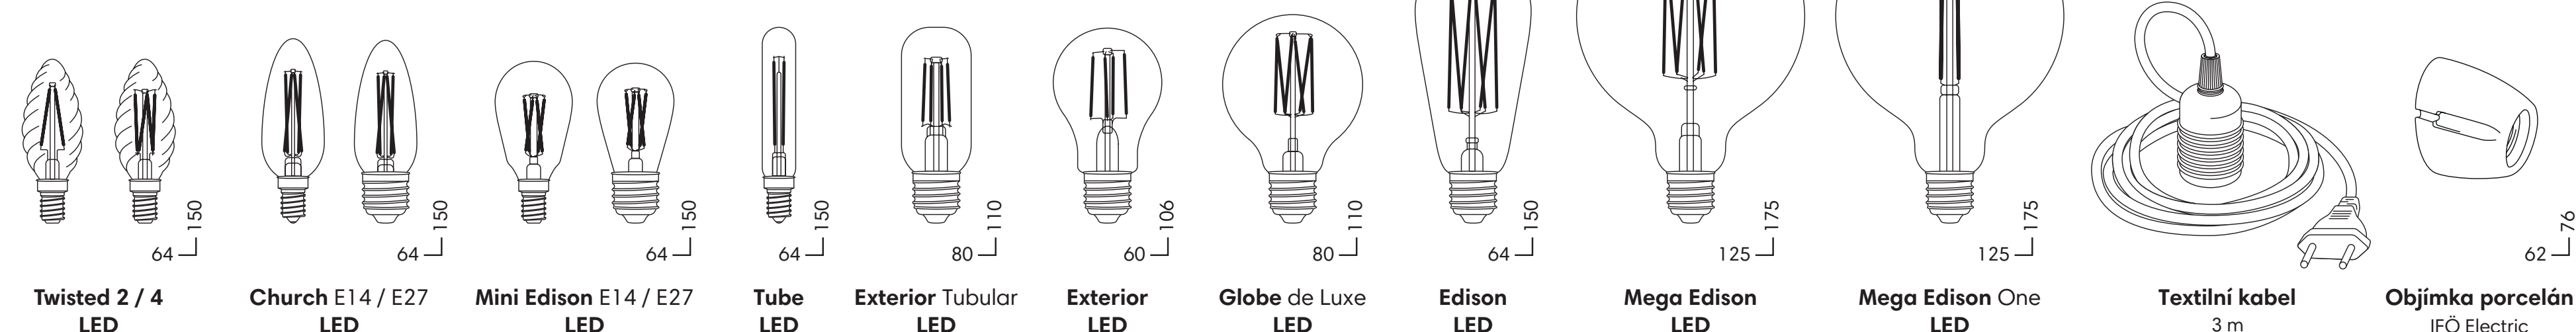

danlamp[®] LED žárovky

LED žárovky danlamp[®]

MEGA Edison LED 2,5 W, E27 / 4 W, E27 . . .	995 Kč
MEGA Edison ONE LED 1 W, E27	795 Kč
Edison LED 4 W, E27	925 Kč
Globe de Luxe LED 2,5 W, E27	875 Kč
Exterior Tubular LED 4 W, E27	440 Kč
Exterior Standard LED 4 W, E27	440 Kč
Mini Edison LED 2,5 W, E14 / E27	365 Kč
Tube LED 1 W, E14	365 Kč
Twisted candle LED 1 W, E14	340 Kč
2,5 W, E14	365 Kč
Church candle LED 3,5 W, E14 / E27	440 Kč